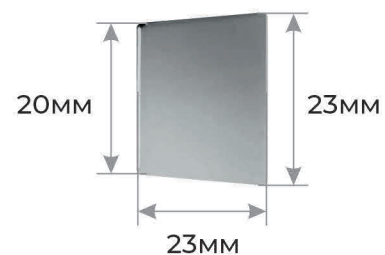

ЗАСТЕЖКА НА ГОРИЗОНТАЛЬНУЮ РЕЗИНКУ

МАГНИТНАЯ ЗАСТЕЖКА ДЛЯ ТВЕРДОЙ ОБЛОЖКИ

МАГНИТНАЯ ЗАСТЕЖКА НА ХЛЯСТИК ИЗ КОЖЗАМА

РЕЗИНКИ

РЕЗИНКА КРУГЛАЯ (2,5 мм)

СИНИЙ

ВАСИЛЬКОВЫЙ

ЗЕЛЕНый