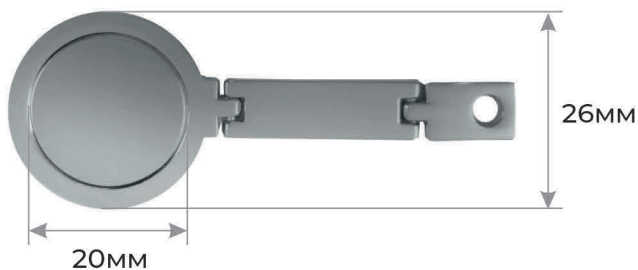

ЗАСТЕЖКА НА ГОРИЗОНТАЛЬНУЮ РЕЗИНКУ

МАГНИТНАЯ ЗАСТЕЖКА ДЛЯ ТВЕРДОЙ ОБЛОЖКИ

МАГНИТНАЯ ЗАСТЕЖКА НА ХЛЯСТИК ИЗ КОЖЗАМА

РЕЗИНКИ

РЕЗИНКА КРУГЛАЯ (2,5 мм)

СИНИЙ

ВАСИЛЬКОВЫЙ

ЗЕЛЕНый