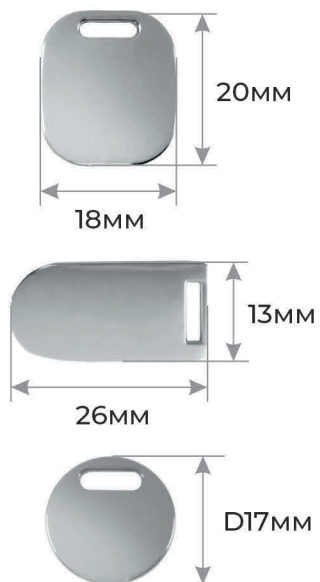

ШИЛЬДЫ ПОД ГРАВИРОВКУ

НА ЛЯССЕ