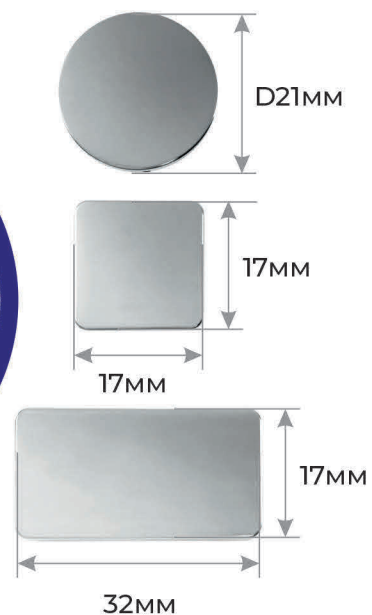

ЗАСТЕЖКА НА ГОРИЗОНТАЛЬНУЮ РЕЗИНКУ

МАГНИТНАЯ ЗАСТЕЖКА ДЛЯ ТВЕРДОЙ ОБЛОЖКИ

МАГНИТНАЯ ЗАСТЕЖКА НА ХЛЯСТИК ИЗ КОЖЗАМА

РЕЗИНКИ

РЕЗИНКА КРУГЛАЯ (2,5 мм)

СИНИЙ

ВАСИЛЬКОВЫЙ

ЗЕЛЕНый