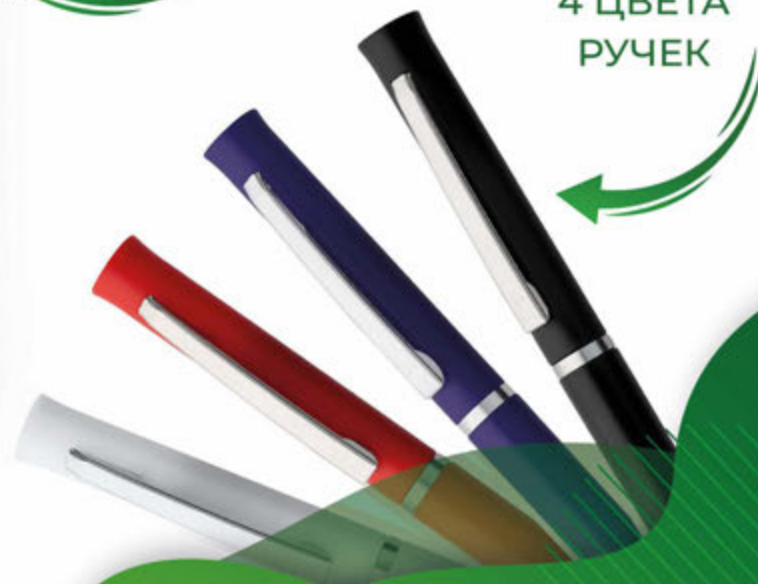

24 ВАРИАНТА КОМБИНИРОВАНИЯ
МАТЕРИАЛОВ

ГИБКАЯ ОБЛОЖКА

- ЕЖЕДНЕВНИКИ
- LIGHT BOOK

ОБЛОЖКА С ГОРИЗОНТАЛЬНОЙ РЕЗИНКОЙ

- LIGHT BOOK

ЛАЗЕРНАЯ ГРАВИРОВКА
НА ШИЛЬДЕ-ЗАСТЕЖКЕ

4 ЦВЕТА
РУЧЕК

ОБЛОЖКА С РЕЗИНКОЙ