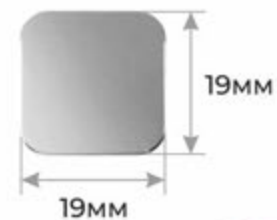

ПЛАНИНГИ

ЗАКРЫТАЯ ИЛИ ОТКРЫТАЯ ПРУЖИНА

КАРТХОЛДЕРЫ

- КАРТХОЛДЕР НА 4 КАРТЫ
- КАРТХОЛДЕР-КОНВЕРТИК

ШИЛЬДЫ ПОД ГРАВИРОВКУ

СЕРЕБРИСТЫЕ НА ЛЯССЕ

ЗОЛОТИСТЫЕ НА ЛЯССЕ

ШИЛЬДЫ ПОД ГРАВИРОВКУ

НА РЕЗИНКУ

МАГНИТНАЯ ЗАСТЕЖКА НА ХЛЯСТИК ИЗ КОЖЗАМА

ШИЛЬДЫ ПОД ГРАВИРОВКУ

МАГНИТНАЯ ЗАСТЕЖКА ДЛЯ ТВЕРДОЙ ОБЛОЖКИ

ЗАСТЕЖКА НА ГОРИЗОНТАЛЬНУЮ РЕЗИНКУ

ТОНИРОВАННЫЕ СРЕЗЫ

ЖЕЛТЫЙ
БЕЛЫЙ БЛОК

ЖЕЛТЫЙ
КРЕМОВЫЙ БЛОК