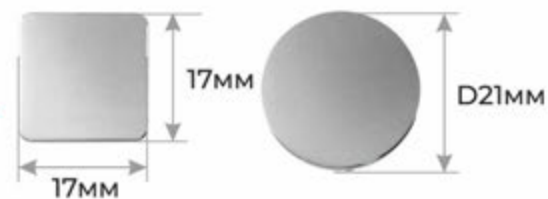

ОБЛОЖКА С РЕЗИНКОЙ

- ЕЖЕДНЕВНИКИ В ГИБКОЙ И ТВЕРДОЙ ОБЛОЖКЕ
- LIGHT BOOK В ГИБКОЙ И ТВЕРДОЙ ОБЛОЖКЕ