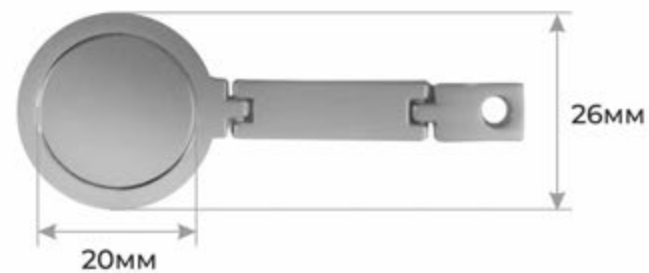

ПЛАНИНГИ

ЗАКРЫТАЯ ИЛИ ОТКРЫТАЯ ПРУЖИНА

КАРТХОЛДЕРЫ

- КАРТХОЛДЕР НА 4 КАРТЫ
- КАРТХОЛДЕР-КОНВЕРТИК

ШИЛЬДЫ ПОД ГРАВИРОВКУ

СЕРЕБРИСТЫЕ НА ЛЯССЕ

ЗОЛОТИСТЫЕ НА ЛЯССЕ

ШИЛЬДЫ ПОД ГРАВИРОВКУ

НА РЕЗИНКУ

МАГНИТНАЯ ЗАСТЕЖКА НА ХЛЯСТИК ИЗ КОЖЗАМА

ШИЛЬДЫ ПОД ГРАВИРОВКУ

МАГНИТНАЯ ЗАСТЕЖКА ДЛЯ ТВЕРДОЙ ОБЛОЖКИ

ЗАСТЕЖКА НА ГОРИЗОНТАЛЬНУЮ РЕЗИНКУ

ТОНИРОВАННЫЕ СРЕЗЫ

ЖЕЛТЫЙ
БЕЛЫЙ БЛОК

ЖЕЛТЫЙ
КРЕМОВЫЙ БЛОК