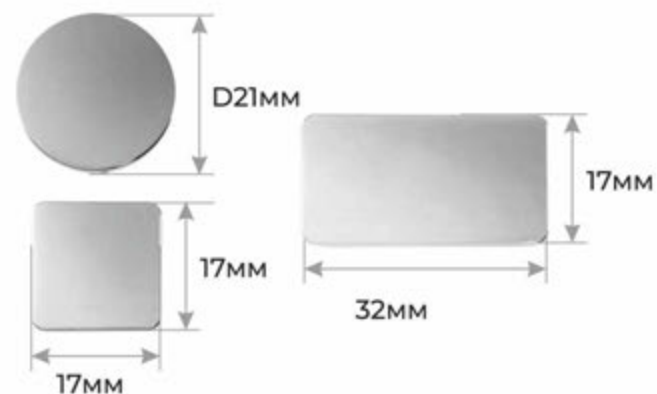

ШИЛЬДЫ ПОД ГРАВИРОВКУ

НА РЕЗИНКУ