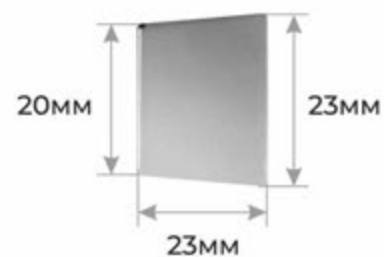

МАГНИТНАЯ ЗАСТЕЖКА НА ХЛЯСТИК ИЗ КОЖЗАМА