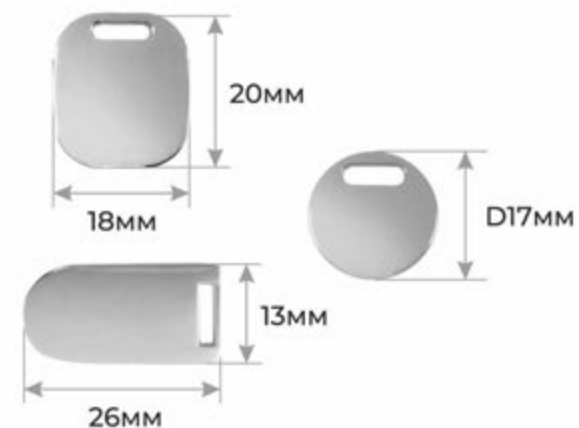

ГИБКАЯ ОБЛОЖКА

4 ЦВЕТА
РУЧЕК

ВСЕ ВИДЫ
БЛОКОВ

ПОЛУСКРЫТАЯ ПРУЖИНА

- ЕЖЕДНЕВНИКИ А5
- ЕЖЕНЕДЕЛЬНИКИ А5

ХЛЯСТИК С МАГНИТНОЙ ЗАСТЕЖКОЙ

- ЕЖЕДНЕВНИКИ В ГИБКОЙ ОБЛОЖКЕ
- LIGHT BOOK В ГИБКОЙ ОБЛОЖКЕ

ВОЗМОЖНА
ЛАЗЕРНАЯ
ГРАВИРОВКА

ПЛАНИНГИ

ЗАКРЫТАЯ ИЛИ ОТКРЫТАЯ ПРУЖИНА

КАРТХОЛДЕРЫ

- КАРТХОЛДЕР НА 4 КАРТЫ
- КАРТХОЛДЕР-КОНВЕРТИК

ШИЛЬДЫ ПОД ГРАВИРОВКУ

СЕРЕБРИСТЫЕ НА ЛЯССЕ

ЗОЛОТИСТЫЕ НА ЛЯССЕ

ШИЛЬДЫ ПОД ГРАВИРОВКУ