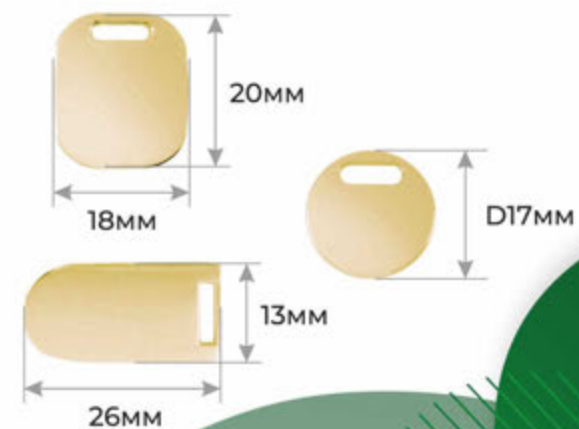

ГИБКАЯ ОБЛОЖКА

4 ЦВЕТА
РУЧЕК

ВСЕ ВИДЫ
БЛОКОВ

ПОЛУСКРЫТАЯ ПРУЖИНА

- ЕЖЕДНЕВНИКИ А5
- ЕЖЕНЕДЕЛЬНИКИ А5

ХЛЯСТИК С МАГНИТНОЙ ЗАСТЕЖКОЙ

- ЕЖЕДНЕВНИКИ В ГИБКОЙ ОБЛОЖКЕ
- LIGHT BOOK В ГИБКОЙ ОБЛОЖКЕ

ВОЗМОЖНА
ЛАЗЕРНАЯ
ГРАВИРОВКА

ПЛАНИНГИ

ЗАКРЫТАЯ ИЛИ ОТКРЫТАЯ ПРУЖИНА

КАРТХОЛДЕРЫ

- КАРТХОЛДЕР НА 4 КАРТЫ
- КАРТХОЛДЕР-КОНВЕРТИК

ШИЛЬДЫ ПОД ГРАВИРОВКУ

СЕРЕБРИСТЫЕ НА ЛЯССЕ

ЗОЛОТИСТЫЕ НА ЛЯССЕ

ШИЛЬДЫ ПОД ГРАВИРОВКУ

НА РЕЗИНКУ

МАГНИТНАЯ ЗАСТЕЖКА НА ХЛЯСТИК ИЗ КОЖЗАМА

ШИЛЬДЫ ПОД ГРАВИРОВКУ

МАГНИТНАЯ ЗАСТЕЖКА ДЛЯ ТВЕРДОЙ ОБЛОЖКИ

ЗАСТЕЖКА НА ГОРИЗОНТАЛЬНУЮ РЕЗИНКУ

ТОНИРОВАННЫЕ СРЕЗЫ

ЖЕЛТЫЙ
БЕЛЫЙ БЛОК

ЖЕЛТЫЙ
КРЕМОВЫЙ БЛОК